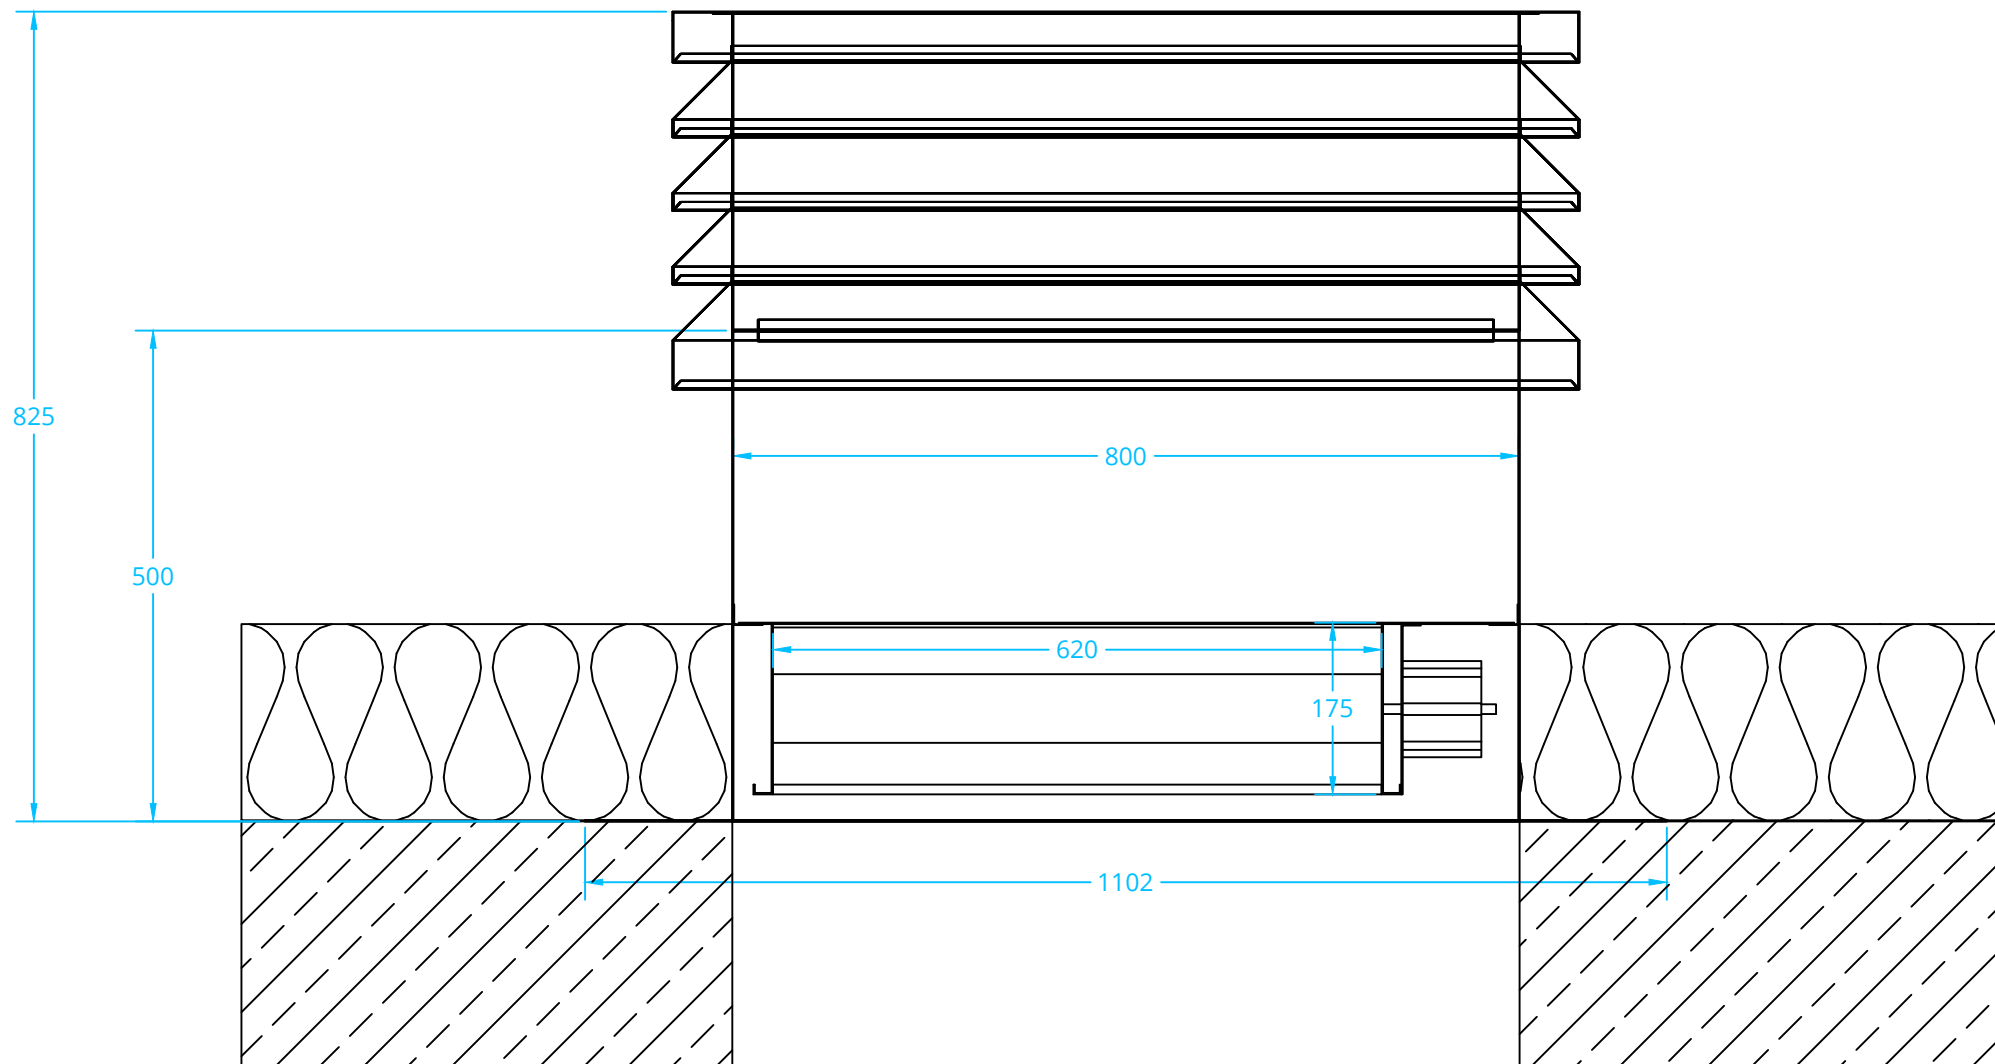

JK-FLAP 600

Freier Lüftungsquerschnitt: 0,17m²

JK-FLAP 700

Freier Lüftungsquerschnitt: 0,21m²

JK-FLAP 800

Freier Lüftungsquerschnitt: 0,34m²

JK-FLAP 900

Freier Lüftungsquerschnitt: 0,49m²

JK-FLAP 1000

Freier Lüftungsquerschnitt: 0,56m²