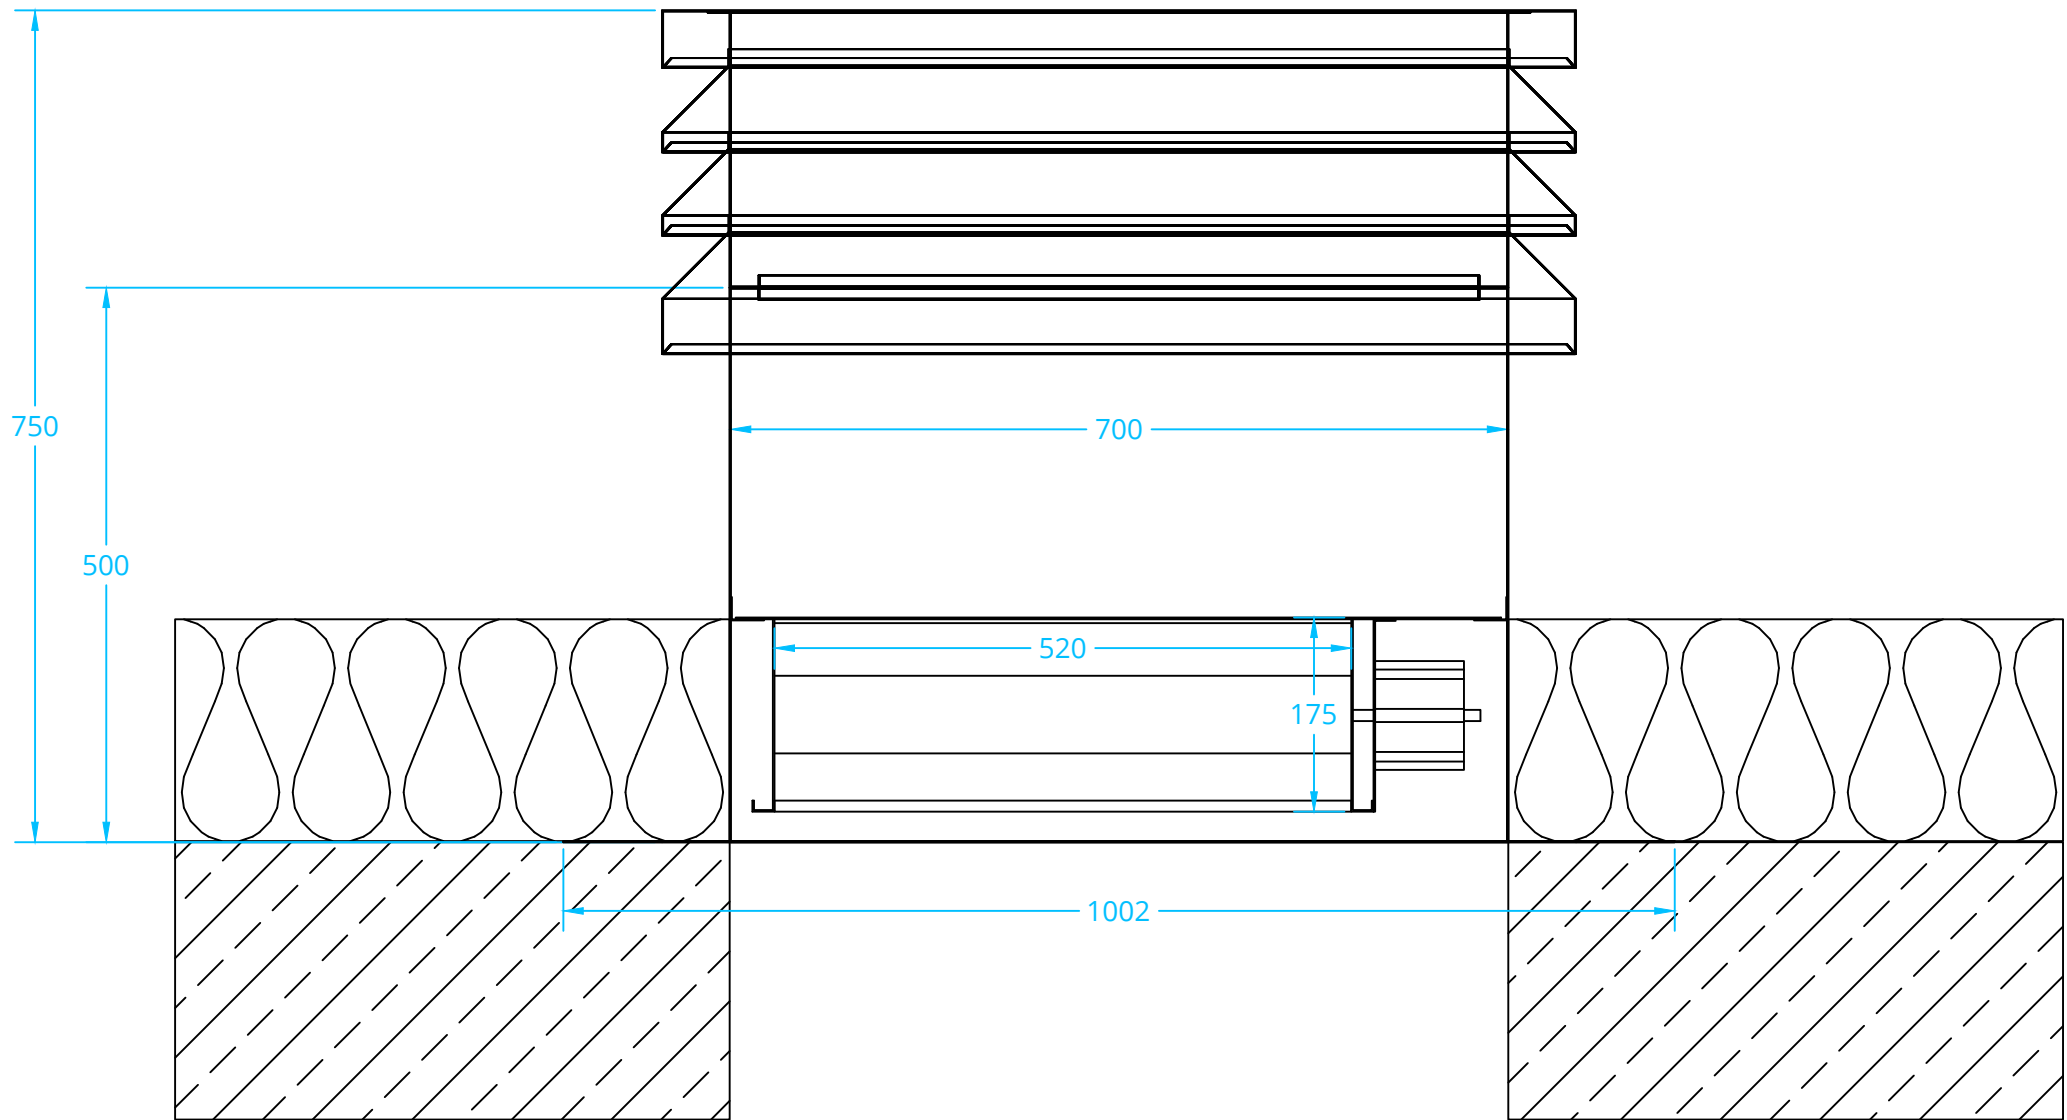

JK-FLAP 600

Freier Lüftungsquerschnitt: 0,17m²

JK-FLAP 700

Freier Lüftungsquerschnitt: 0,21m²

JK-FLAP 800

Freier Lüftungsquerschnitt: 0,34m²

JK-FLAP 900

Freier Lüftungsquerschnitt: 0,49m²

JK-FLAP 1000

Freier Lüftungsquerschnitt: 0,56m²