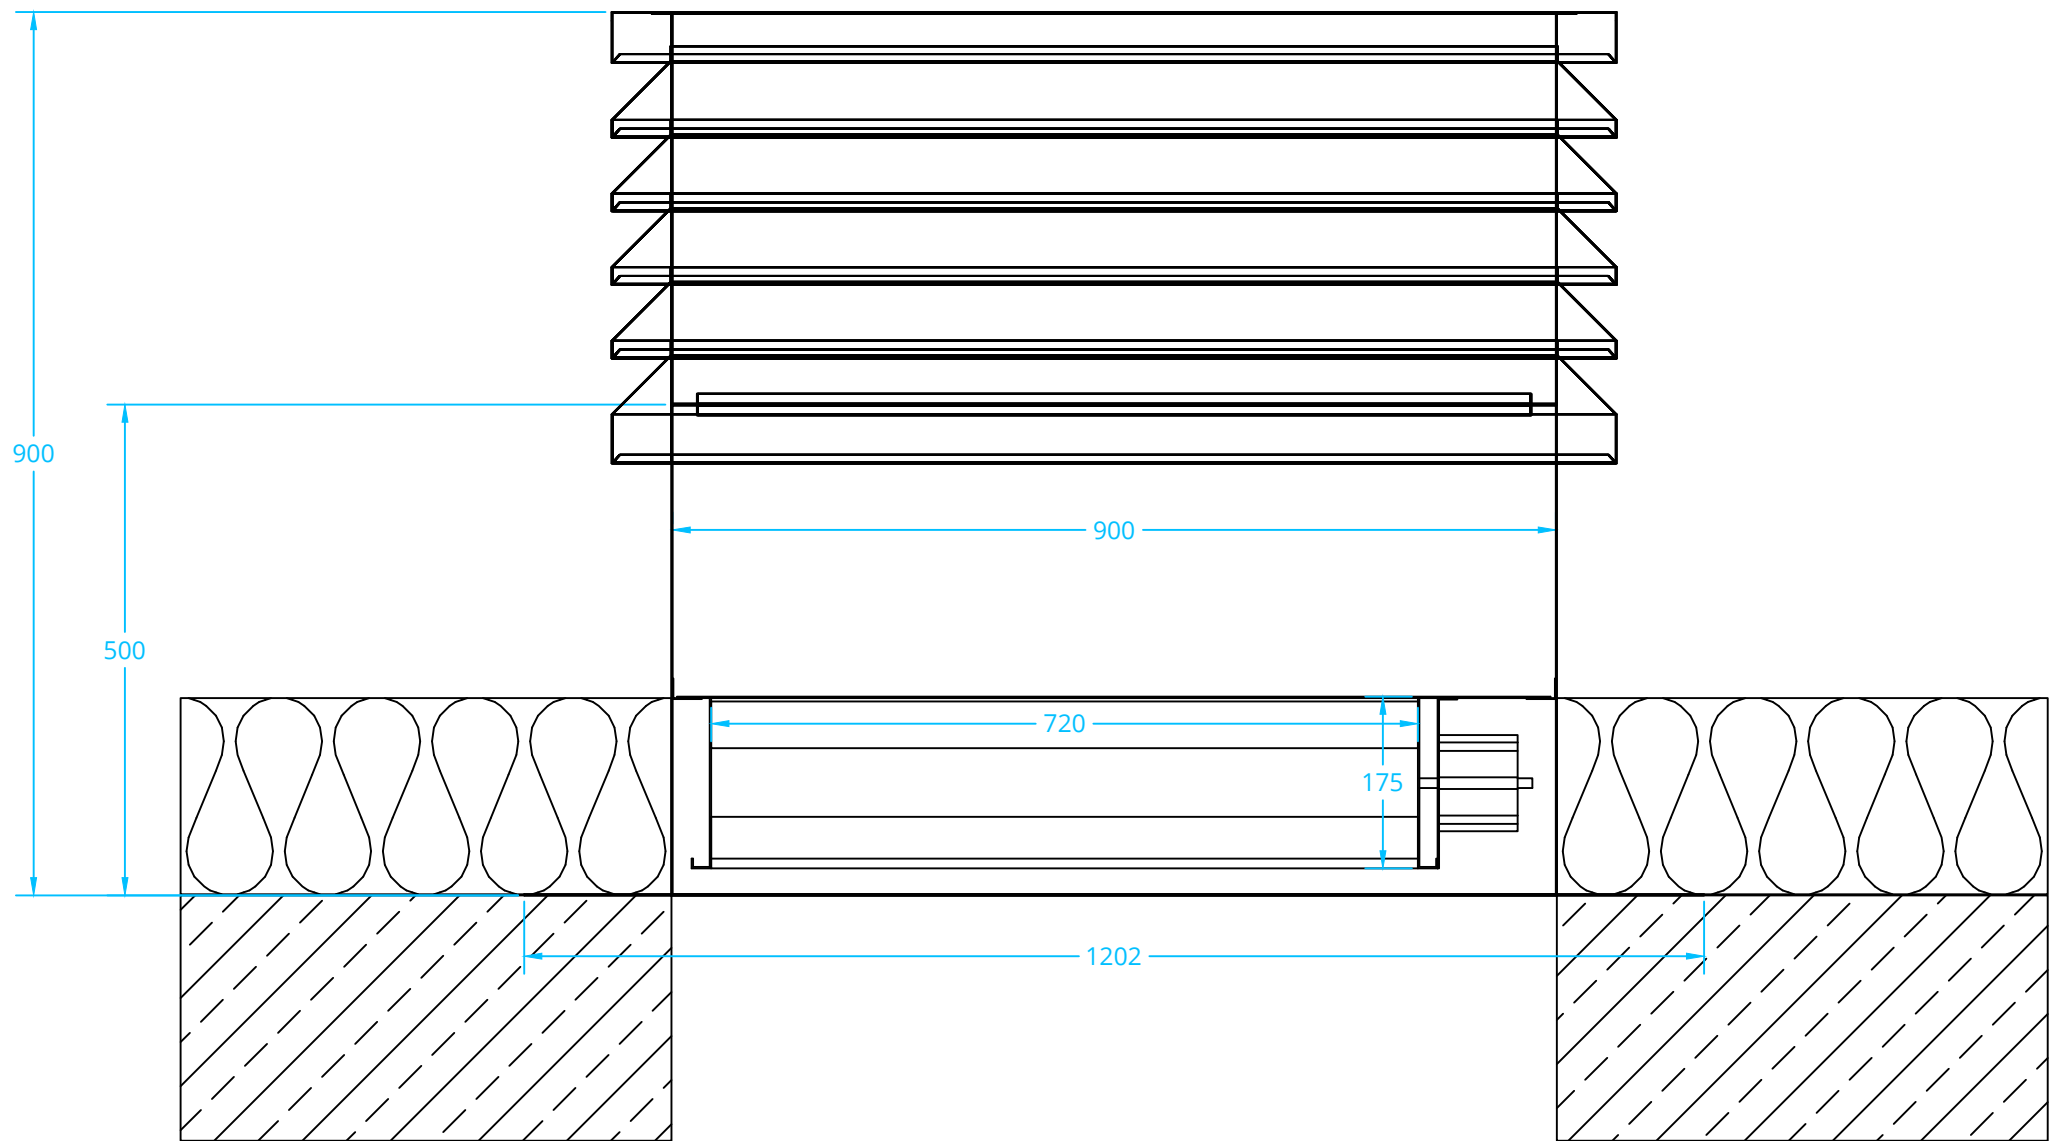

JK-FLAP 600

Freier Lüftungsquerschnitt: 0,17m²

JK-FLAP 700

Freier Lüftungsquerschnitt: 0,21m²

JK-FLAP 800

Freier Lüftungsquerschnitt: 0,34m²

JK-FLAP 900

Freier Lüftungsquerschnitt: 0,49m²

JK-FLAP 1000

Freier Lüftungsquerschnitt: 0,56m²