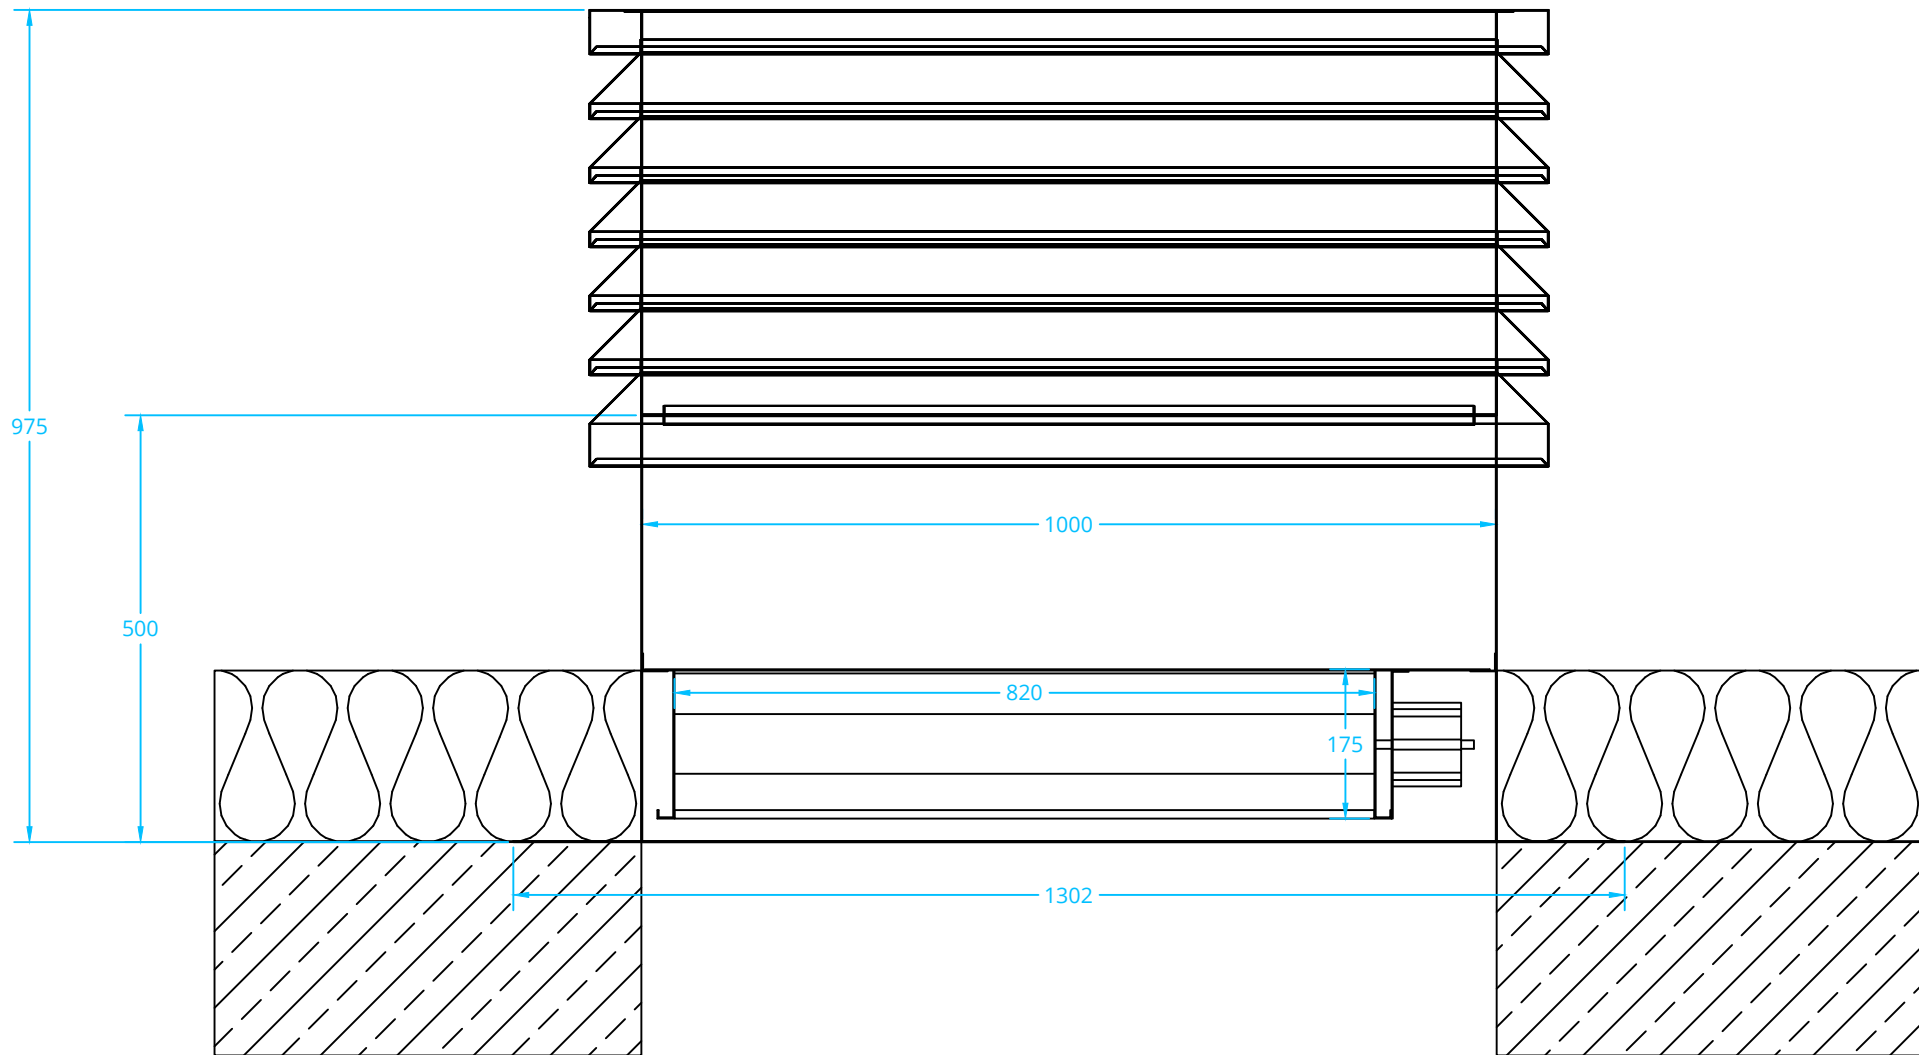

JK-FLAP 600

Freier Lüftungsquerschnitt: 0,17m²

JK-FLAP 700

Freier Lüftungsquerschnitt: 0,21m²

JK-FLAP 800

Freier Lüftungsquerschnitt: 0,34m²

JK-FLAP 900

Freier Lüftungsquerschnitt: 0,49m²

JK-FLAP 1000

Freier Lüftungsquerschnitt: 0,56m²